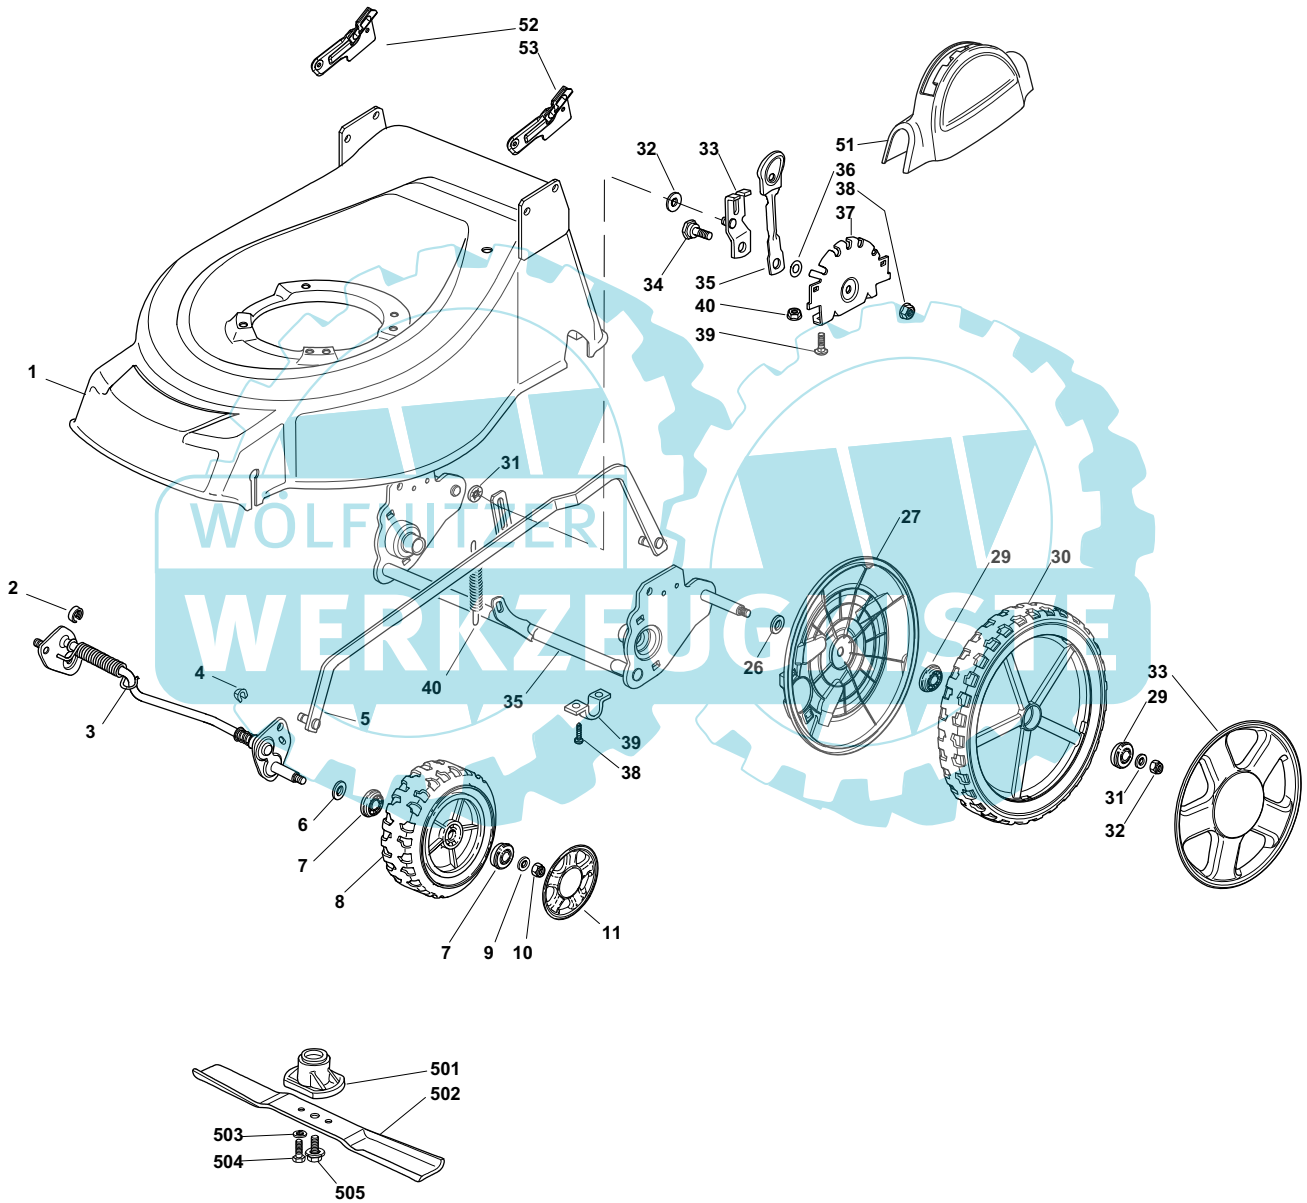

Model: **VARIOLUX 48 EHWM**
Table: **Wheels And Height Adjusting**

Model: VARIOLUX 48 EHWM
Table: Wheels And Height Adjusting

Pos.	Article nr	Q.ty	Description	Bezeichnung
1	381003775/0	1	Deck	Gehäuse
2	22171002/0	2	Spacer	Distanzring
3	381002861/0	1	Axle, Front Wheels	Achse, Vorderrad
4	112436051/0	2	Plate	Plättchen
5	381002024/0	1	Rod, Height Adjustment	Stange, Höheverstellung
6	12530150/0	2	Washer	Scheibe
7	22122200/0	4	Bearing	Lager
8	81007343/0	2	Wheel Ø 210	Rad Ø 210
9	12521350/0	2	Washer	Scheibe
10	12155000/0	2	Nut	Mutter
11	22110382/0	2	Hub Cap	Radkappe
26	22675100/0	2	Washer	Scheibe
27	22600160/0	2	Protection, Wheel	Schütz
29	22122200/0	4	Bearing	Lager
30	81007380/0	2	Wheel Ø 300	Rad Ø 300
31	12521350/0	4	Washer	Scheibe
32	12155000/0	2	Nut	Mutter
33	22110511/0	2	Hub Cap	Radkappe
34	12789000/0	2	Screw	Schraube
35	381002853/2	1	Axle, Rear Wheels	Achse, Hinterrad
36	81003321/0	1	Lever, Height Adjustment	Hebel, Höheverstellung
37	12154330/0	2	Nut	Mutter
38	12731350/0	4	Screw	Schraube
39	22545152/0	2	Plate	Platte
40	122450460/0	1	Spring	Feder
51	22109714/0	1	Cover	Kappe
52	381007451/0	1	Bracket, R	Pratze, Rechte
53	381007453/0	1	Bracket, L	Pratze, Linke
501	22463186/2	1	Hub	Halter
502	81004346/3	1	Blade Standard	Messer Standard
503	12583500/0	2	Grower	Federring
504	12793101/0	2	Screw	Schraube
505	81004352/0	1	Screw	Schraube