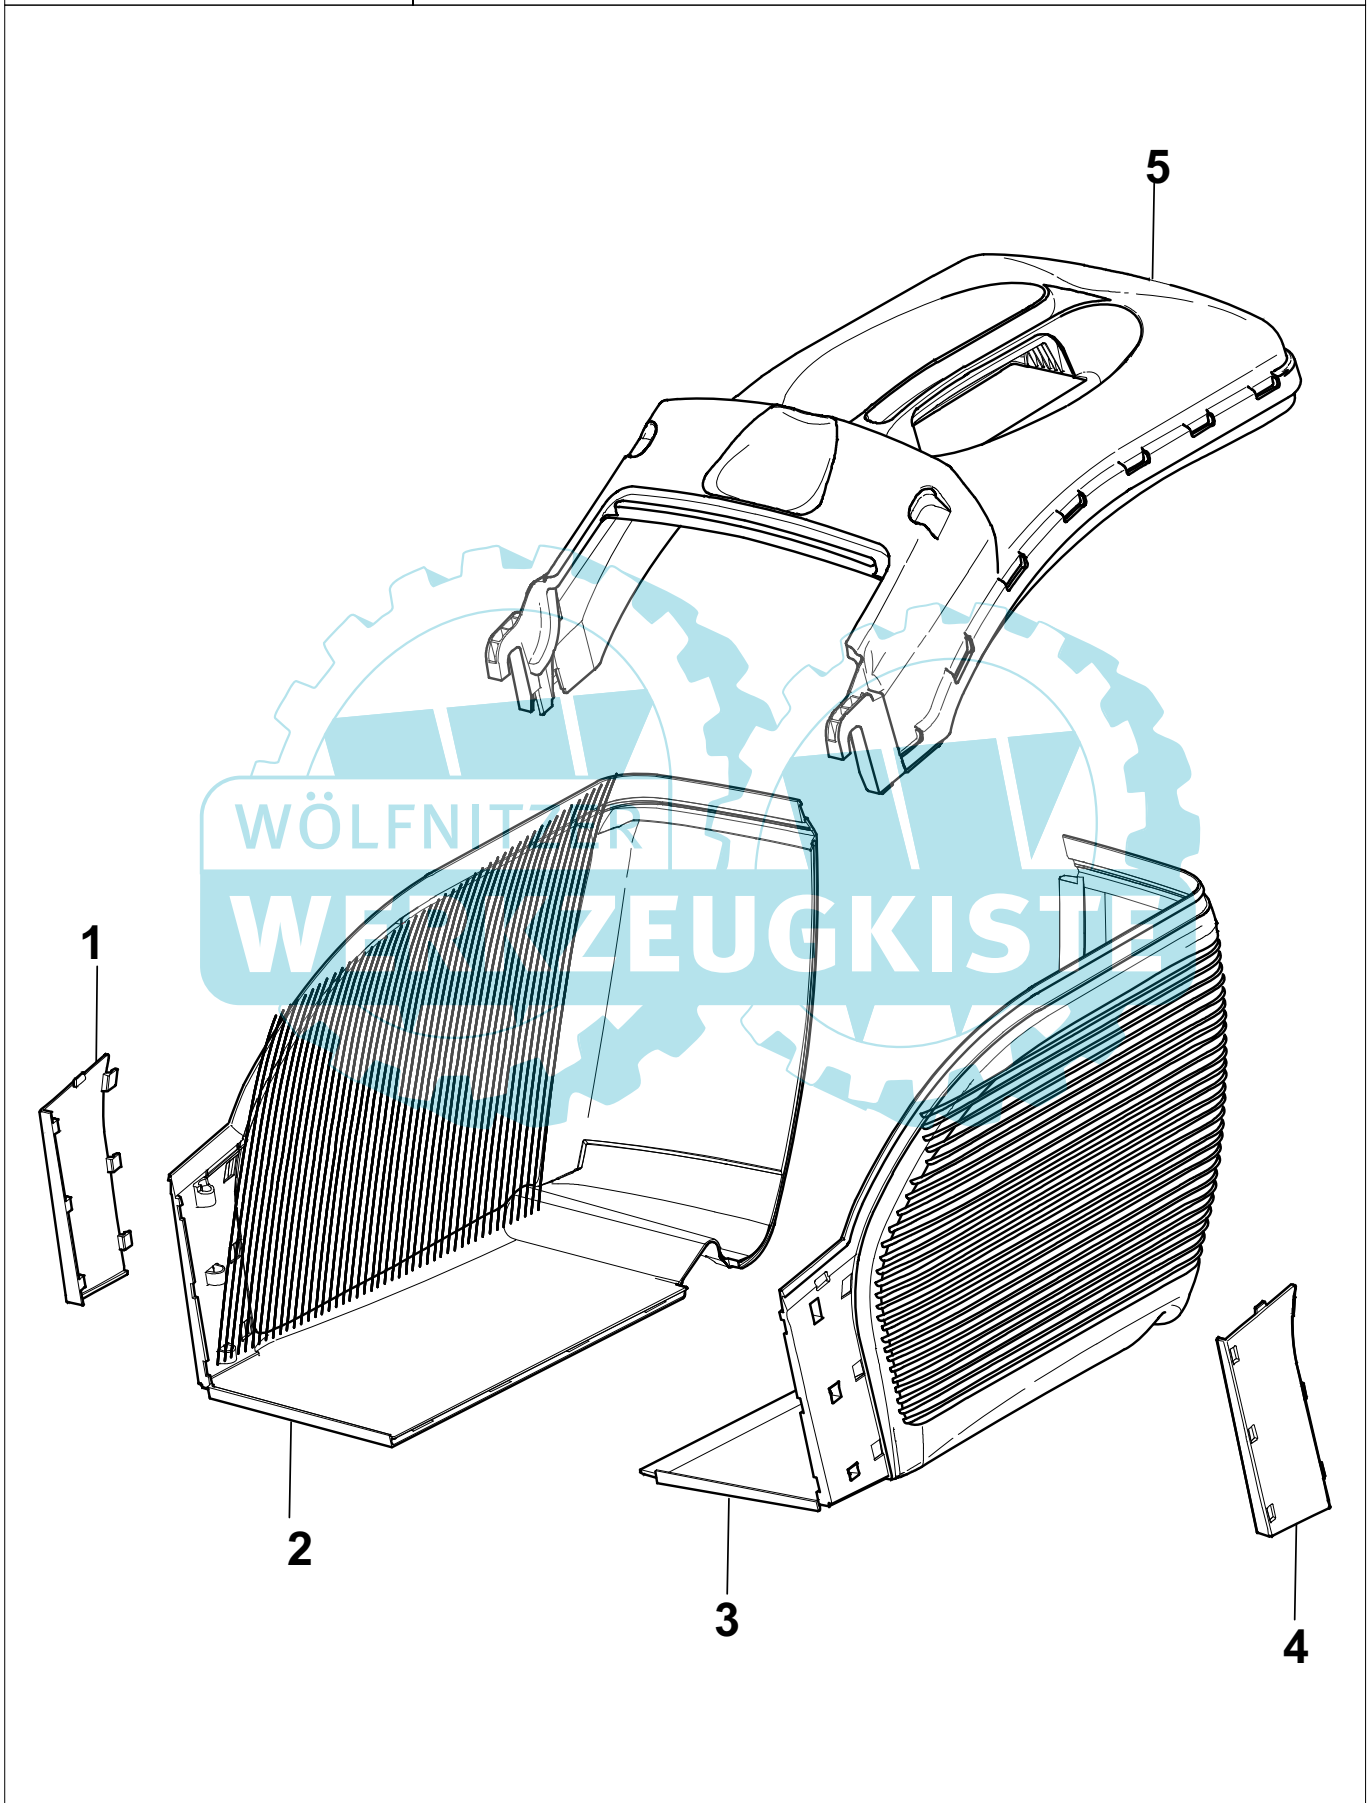

Model: **VARIOLUX 48 EHWM**
Table: **Wheels And Height Adjusting**

Model: VARIOLUX 48 EHWM
Table: Wheels And Height Adjusting

Pos.	Article nr	Q.ty	Description	Bezeichnung
1	381003775/0	1	Deck	Gehäuse
2	22171002/0	2	Spacer	Distanzring
3	381002861/0	1	Axle, Front Wheels	Achse, Vorderrad
4	112436051/0	2	Plate	Plättchen
5	381002024/0	1	Rod, Height Adjustment	Stange, Höheverstellung
6	12530150/0	2	Washer	Scheibe
7	22122200/0	4	Bearing	Lager
8	81007343/0	2	Wheel Ø 210	Rad Ø 210
9	12521350/0	2	Washer	Scheibe
10	12155000/0	2	Nut	Mutter
11	22110382/0	2	Hub Cap	Radkappe
26	22675100/0	2	Washer	Scheibe
27	22600160/0	2	Protection, Wheel	Schütz
29	22122200/0	4	Bearing	Lager
30	81007380/0	2	Wheel Ø 300	Rad Ø 300
31	12521350/0	4	Washer	Scheibe
32	12155000/0	2	Nut	Mutter
33	22110511/0	2	Hub Cap	Radkappe
34	12789000/0	2	Screw	Schraube
35	381002853/2	1	Axle, Rear Wheels	Achse, Hinterrad
36	81003321/0	1	Lever, Height Adjustment	Hebel, Höheverstellung
37	12154330/0	2	Nut	Mutter
38	12731350/0	4	Screw	Schraube
39	22545152/0	2	Plate	Platte
40	122450460/0	1	Spring	Feder
51	22109714/0	1	Cover	Kappe
52	381007451/0	1	Bracket, R	Pratze, Rechte
53	381007453/0	1	Bracket, L	Pratze, Linke
501	22463186/2	1	Hub	Halter
502	81004346/3	1	Blade Standard	Messer Standard
503	12583500/0	2	Grower	Federring
504	12793101/0	2	Screw	Schraube
505	81004352/0	1	Screw	Schraube

Model: **VARIOLUX 48 EHW**
Table: **Grass-Catcher**

Model: VARIOLUX 48 EHWM
Table: Grass-Catcher

Pos.	Article nr	Q.ty	Description	Bezeichnung
1	22486156/0	1	Right Profil	Recht Profil
2	22486154/0	1	Grassbox Lower Part(R)	Korb Unterteil (R)
3	22486155/0	1	Grassbox Lower Part (L)	Korb Unterteil (L)
4	22486157/0	1	Left Profil	Link Profil
5	22486153/0	1	Grass-Box, Upper	Korb, Oberteil
551	22486156/0	1	Right Profil	Recht Profil
552	22486154/0	1	Grassbox Lower Part(R)	Korb Unterteil (R)
553	22486155/0	1	Grassbox Lower Part (L)	Korb Unterteil (L)
554	22486157/0	1	Left Profil	Link Profil
555	22486153/0	1	Grass-Box, Upper	Korb, Oberteil